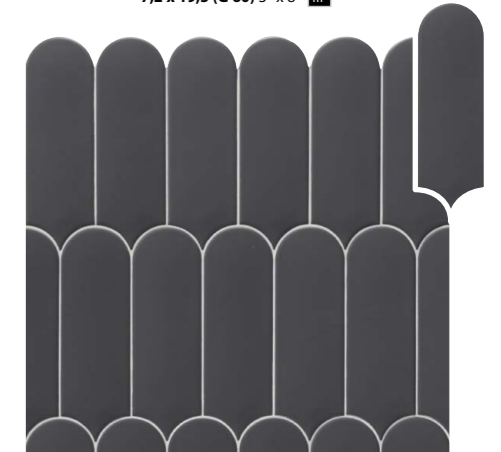

FAN FOG MATT
7,2 x 19,5 (G 60) 3" x 8"

FAN DARK MATT
7,2 x 19,5 (G 60) 3" x 8"

PACKING BASES

FORMATO	PULGADAS	PZ/CAJA	M²	CAJA/PLT	PESO/CAJA	PESO/PLT
7,2 x 22,2	3" x 8,7"	30	0,48	120	7,66	935
7,2 x 19,5	3" x 8"	34	0,48	120	7,55	925