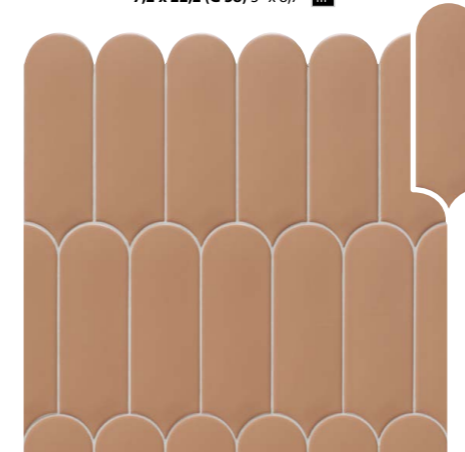

CLEAR MATT
7,2 x 22,2 (G 58) 3" x 8,7"

FAN CLAY MATT
7,2 x 19,5 (G 60) 3" x 8"