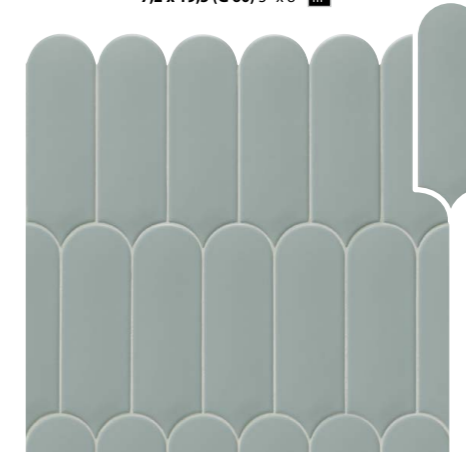

BRILLO · GLOSSY

MATE · MATT

LONDON WHITE
7,2 x 22,2 (G 58) 3" x 8,7" 

FAN WHITE
7,2 x 19,5 (G 60) 3" x 8" 

FAN MIX ASH
7,2 x 19,5 (G 60) 3" x 8" 

CLEAR MATT
7,2 x 22,2 (G 58) 3" x 8,7" 

FAN CLEAR MATT
7,2 x 19,5 (G 60) 3" x 8" 

FAN FOG MATT
7,2 x 19,5 (G 60) 3" x 8" 

FAN MIX ACQUA
7,2 x 19,5 (G 60) 3" x 8" 

FAN MIX TURCHESE
7,2 x 19,5 (G 60) 3" x 8" 

FAN MIX BLACK
7,2 x 19,5 (G 60) 3" x 8" 

FAN CLAY MATT
7,2 x 19,5 (G 60) 3" x 8" 