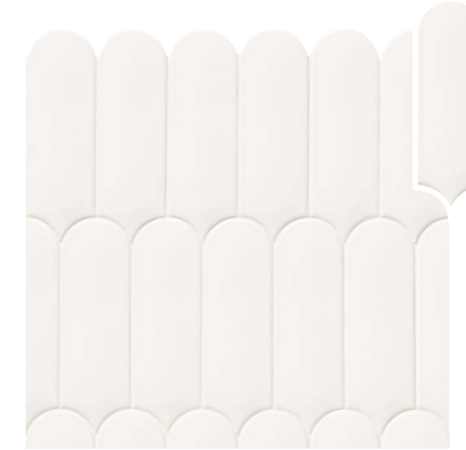

FAN

Pasta Blanca

 SUPERFICIE BRILLO
SURFACE BRIGTHNESS

 SUPERFICIE MATE
MATT SURFACE

 REVESTIMIENTO
WALL TILE

 DESTONIFICADO ARMONIOSO
CONTROLLED DESTONIFICATION

FORMATOS:
FAN 7,2x19,5-3" x 8"
7,2 x 22,2-3" x 8,7"

BRILLO · GLOSSY

MATE · MATT

LONDON WHITE
7,2 x 22,2 (G 58) 3" x 8,7" 

FAN WHITE
7,2 x 19,5 (G 60) 3" x 8" 

FAN MIX ASH
7,2 x 19,5 (G 60) 3" x 8" 

CLEAR MATT
7,2 x 22,2 (G 58) 3" x 8,7" 

FAN CLEAR MATT
7,2 x 19,5 (G 60) 3" x 8" 