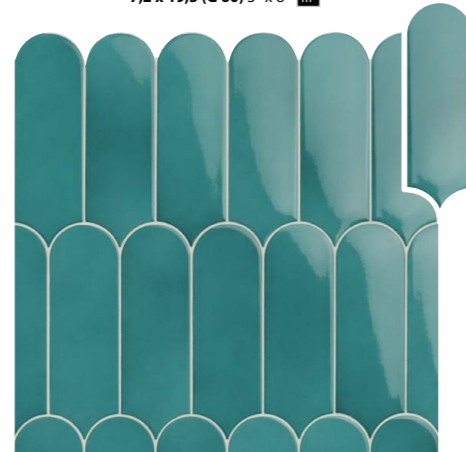

FAN WHITE
7,2 x 19,5 (G 60) 3" x 8"

FAN MIX TURCHESE
7,2 x 19,5 (G 60) 3" x 8"